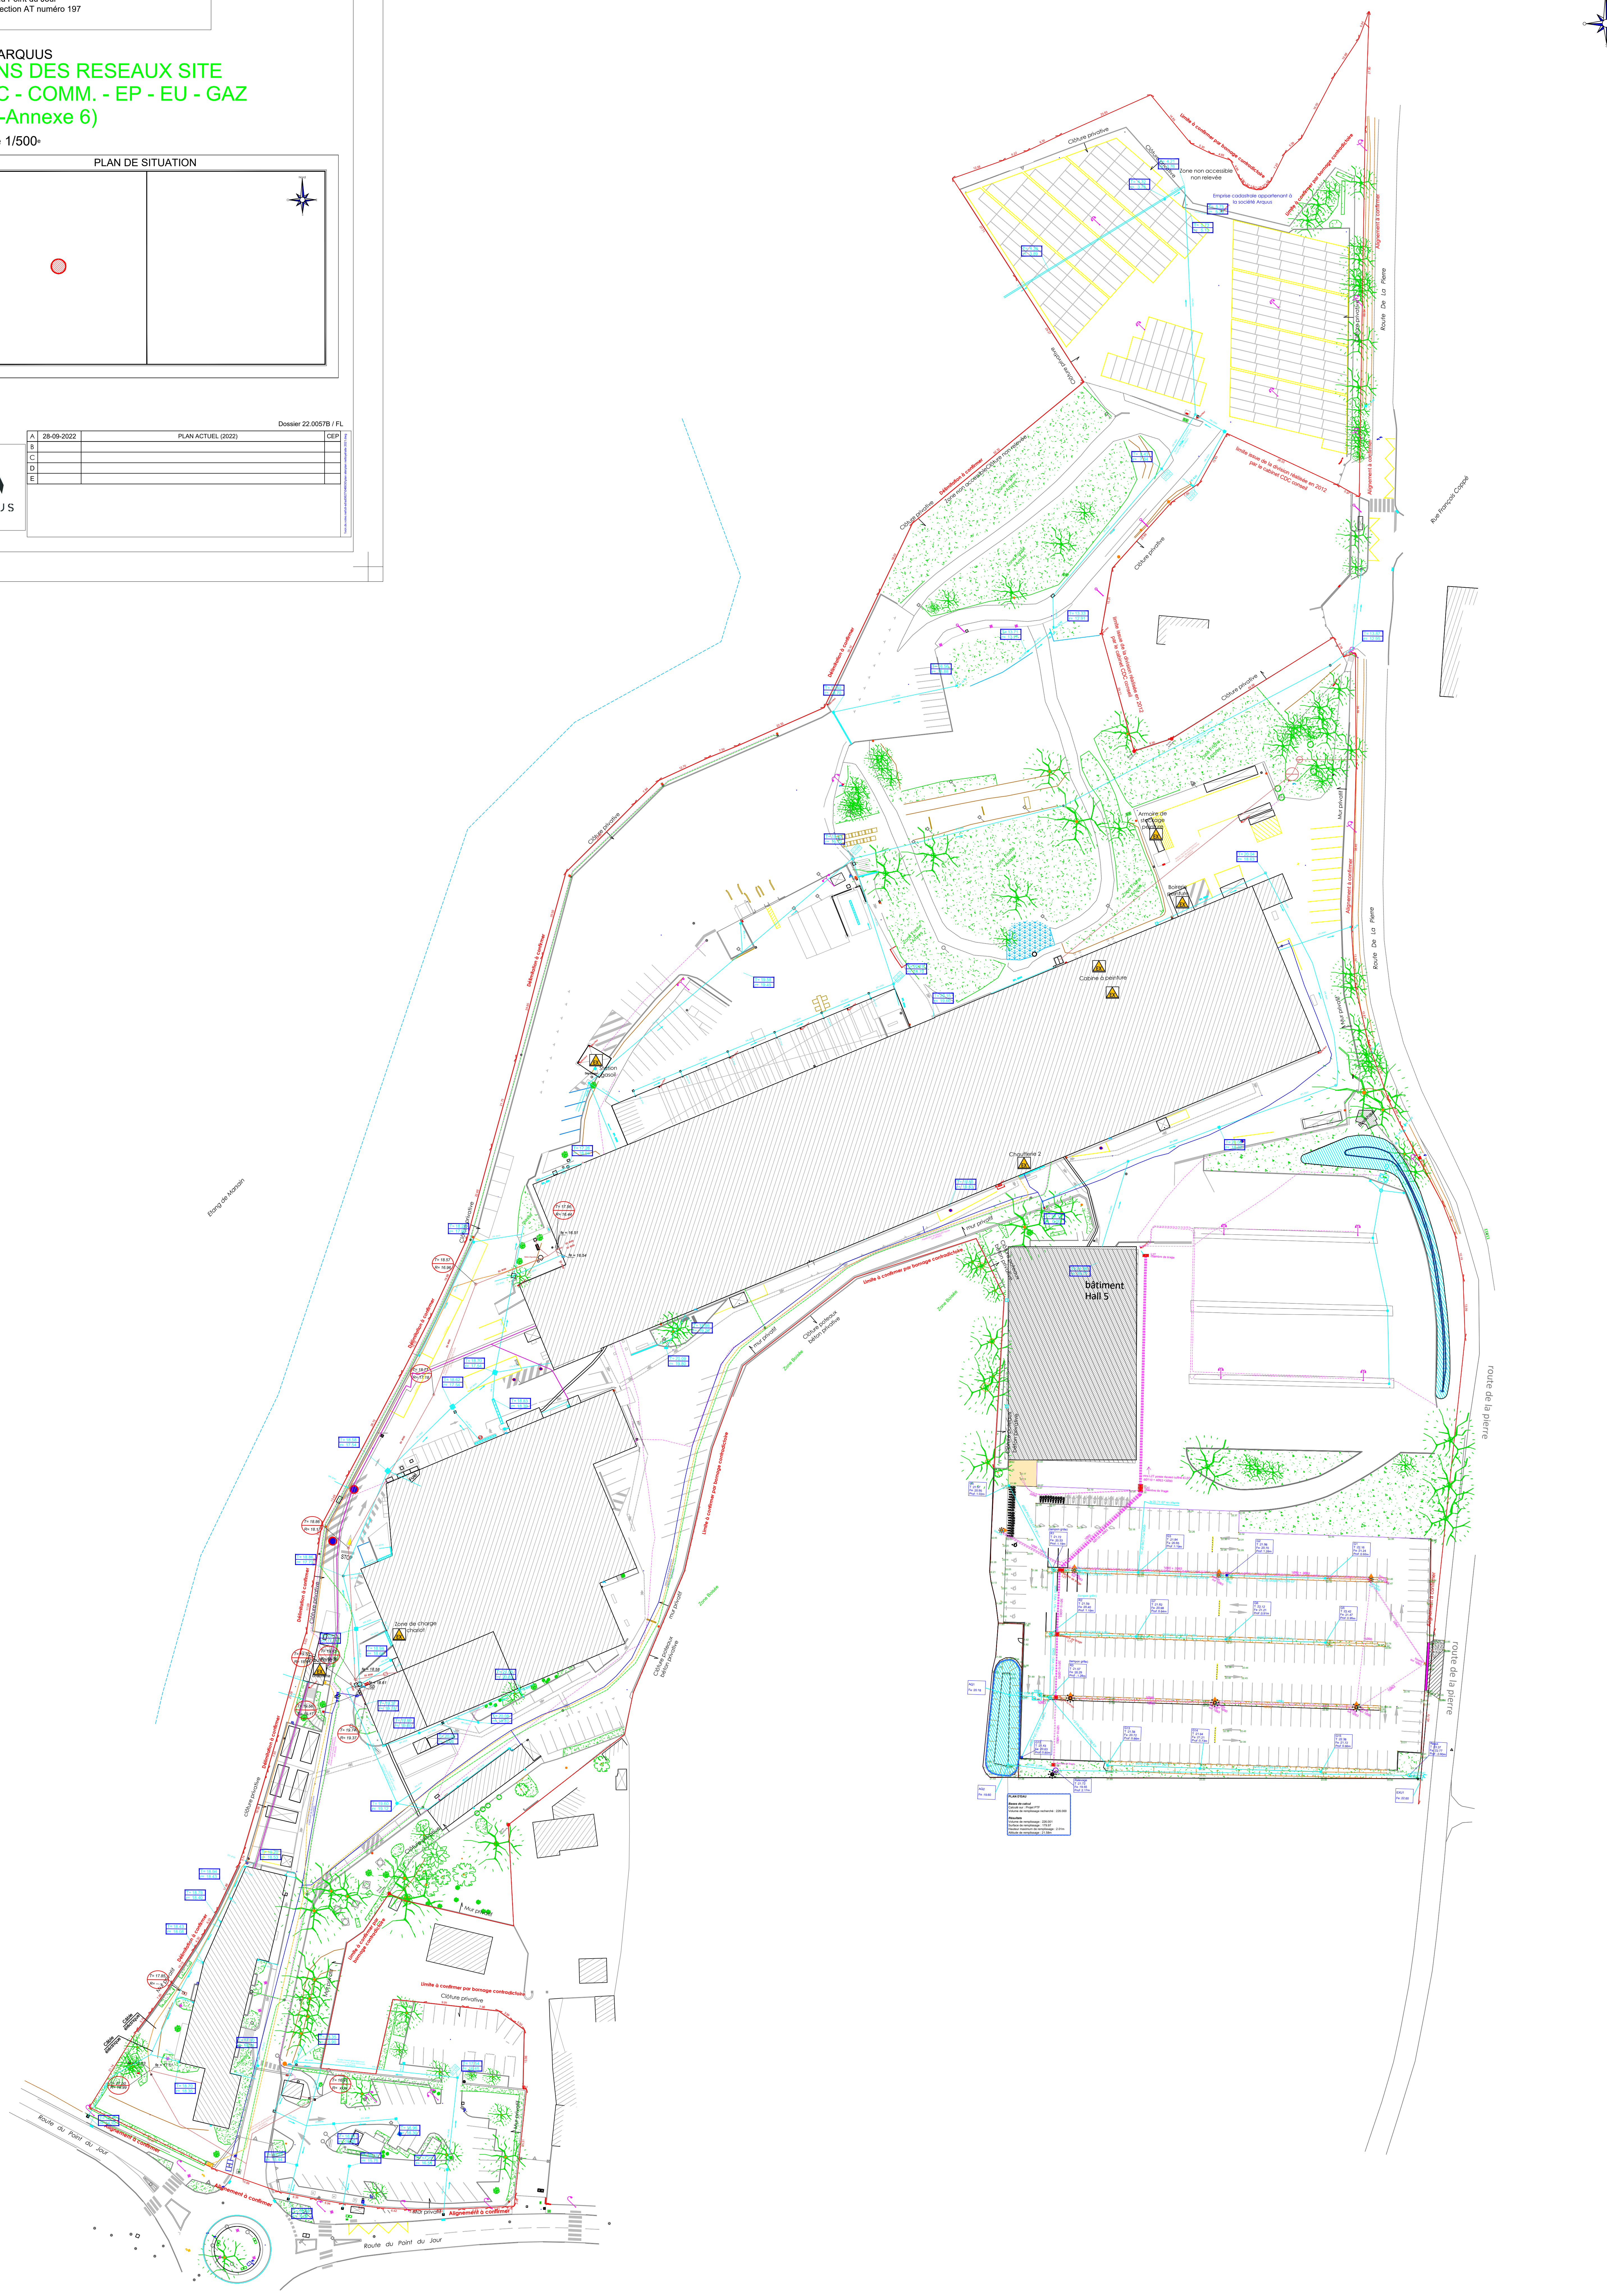

Dossier 22.0057B / FL

A	28-09-2022	PLAN ACTUEL (2022)	CEP
B			
C			
D			
E